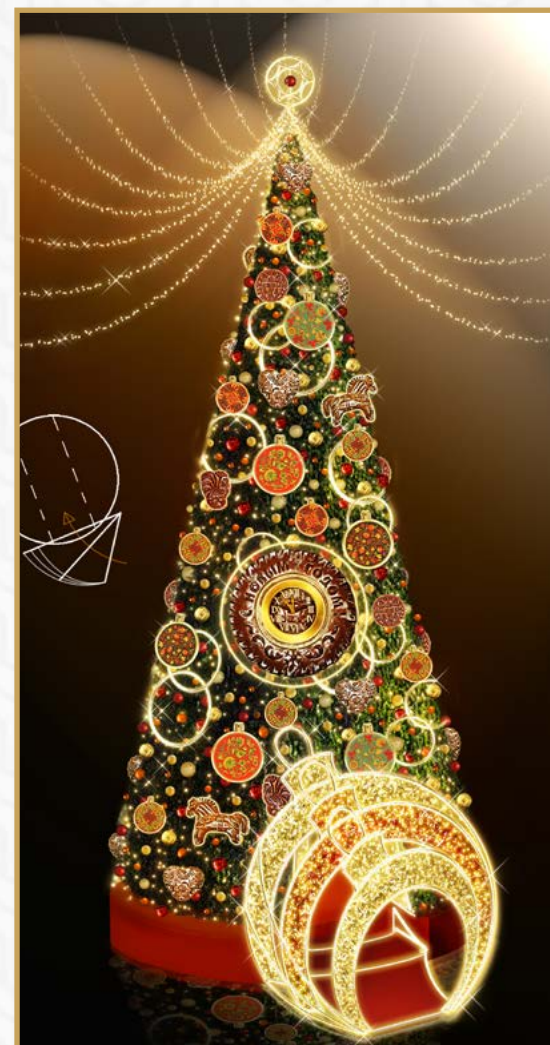

N 038 WW
ВЫСОТА 900 CM
ДИАМЕТР 450 CM