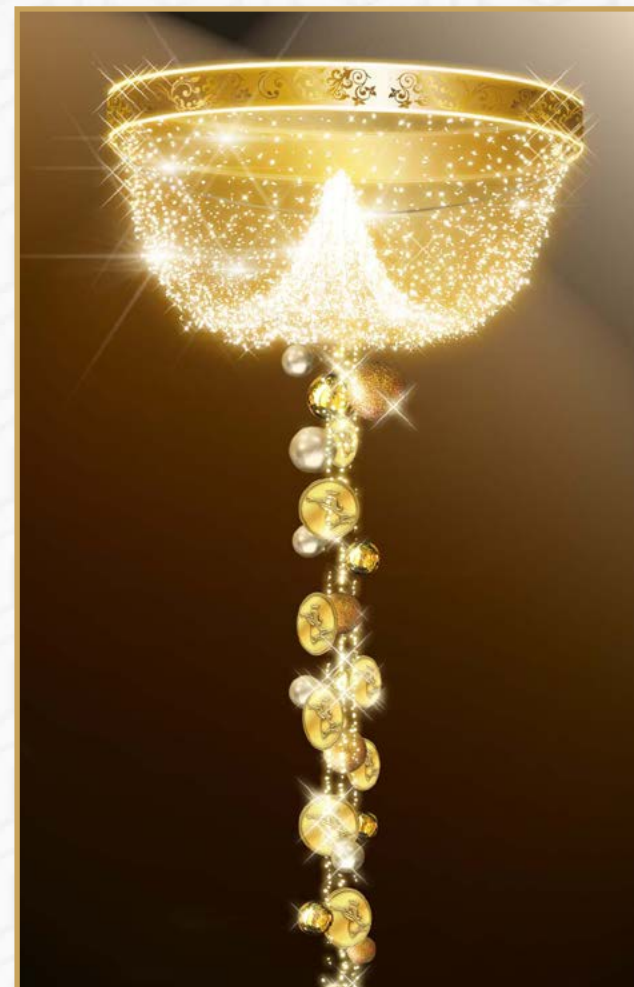

430 00650/430 00641 WW
 ВЫСОТА 300 CM, 500 CM
 ШИРИНА 150 CM, 250CM

430 00195 WW
 ВЫСОТА 240 CM
 ШИРИНА 200 CM

N 009 WW
 ВЫСОТА 250 CM
 ШИРИНА 200 CM

430 00193 WW
 ВЫСОТА 100 CM
 ШИРИНА 106 CM

430 00083 WW
 ВЫСОТА 190 CM
 ШИРИНА 90 CM