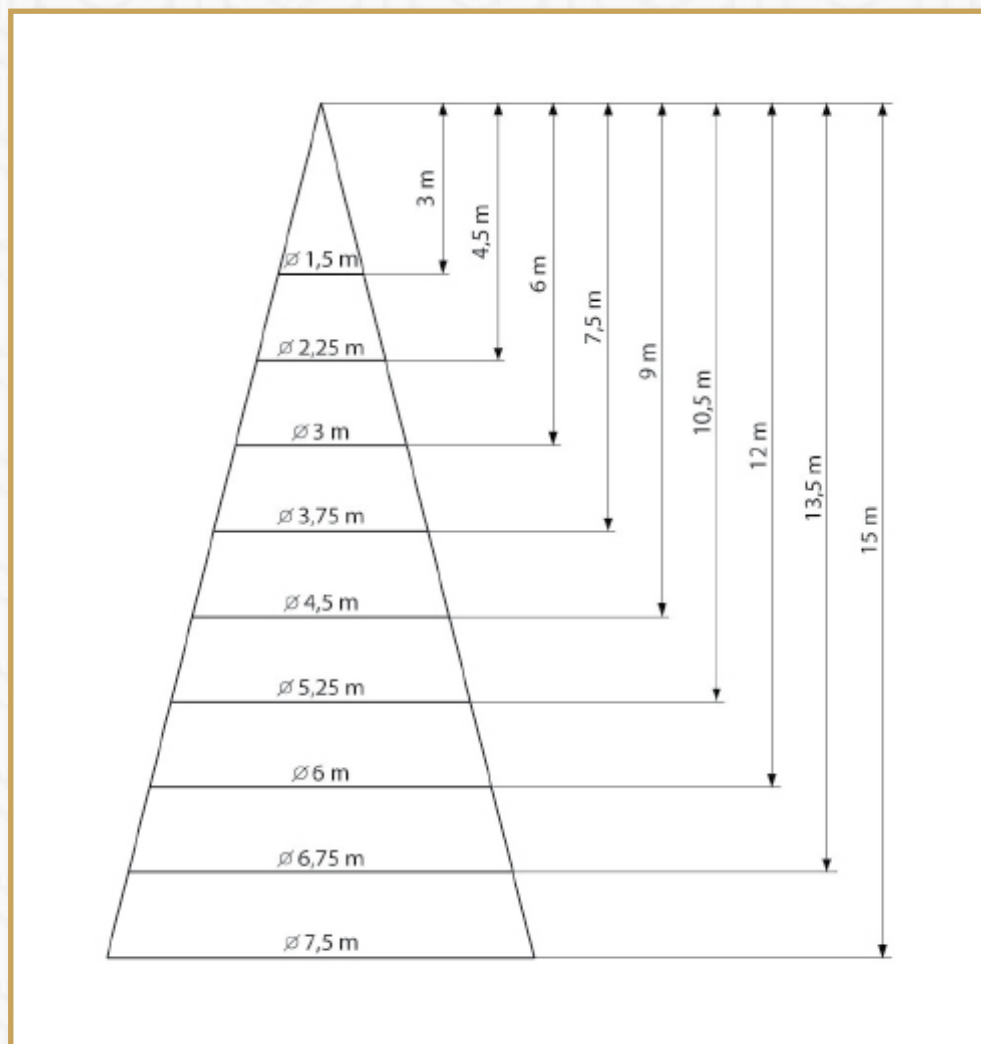

430 01039 CW
 ВЫСОТА 150 CM
 ШИРИНА 200 CM

430 01040 WW
 ВЫСОТА 150 CM
 ШИРИНА 170 CM

РЕАЛИЗОВАННЫЕ ПРОЕКТЫ

ЗВЕЗДЫ
Мегазвезды

РАЗМЕРЫ ПРОДУКТА "GIGANT"

ВЫСОТА 100 CM - 700 CM
ШИРИНА 100 CM - 700 CM

РАЗМЕРЫ ПРОДУКТА "SLIM"

ВЫСОТА 100 CM - 270 CM
ШИРИНА 100 CM - 270 CM

№ 030 CW
 ВЫСОТА 300 CM
 ШИРИНА 300 CM

№ 031 WW
 ВЫСОТА 500 CM
 ШИРИНА 500 CM

№ 032 RGB
 ВЫСОТА 700 CM
 ШИРИНА 700 CM

КОМЕТЫ
Рождественские елки

РАЗМЕРЫ ПРОДУКТА
 ВЫСОТА 450 CM - 1500 CM
 ДИАМЕТР 225 CM - 750 CM