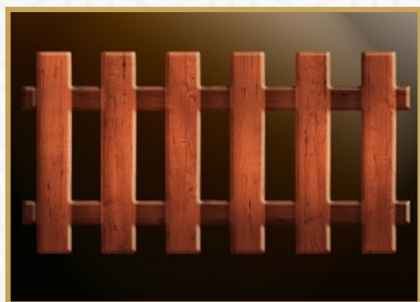

ЗАБОР ДЕРЕВЯННЫЙ

Варианты: натуральные цвета, белый.

ЗАБОР МЕТАЛЛИЧЕСКИЙ

Вариант: золотой

ВЫСОТА, СМ	ЦЕНА ЗА МЕТР
60	3 500 РУБ

ВЫСОТА, СМ	ЦЕНА ЗА МЕТР
60	13 170 РУБ

Указанные цены без НДС, упаковки и доставки. Предложение актуально до **30.8.2019**.

Для получения большей информации свяжитесь пожалуйста с нашим торговым представителем.

Dobronická 1256, 148 00 Прага 4 - Kunratice, email: info@sosdekorace.com, телефон: +420 244 912 317