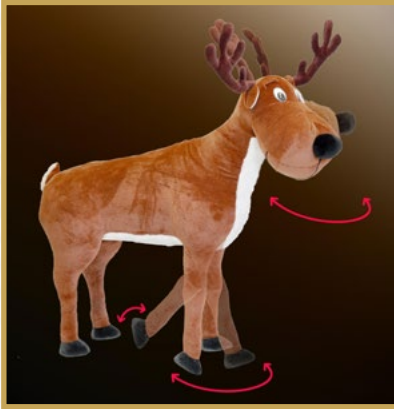

## ЗАЯЦ БАЛАНСИРУЮЩИЙ

Балансирование с подарками

ВЫСОТА, CM	ЦЕНА ЗА ЕД.	ПРОГРАММИРОВАНИЕ ЗА ЕД.
140	<b>77 000 РУБ</b>	<b>3 500 РУБ</b>
<p>* Фабрично можно запрограммировать скорость движений, последовательность отдельных движений, установить эти движения на другую декорацию. * Возможность пользовательской настройки времени задержки (действия непрерывны или с паузой).</p>		

## ОЛЕНЬ, ГРЕБУЩИЙ НОГОЙ

Олень поворачивает голову налево и направо и при этом гребет передним копытом. Можно его обвязать упряжкой и запрячь в сани.

ВЫСОТА, CM	ЦЕНА ЗА ЕД.	ПРОГРАММИРОВАНИЕ ЗА ЕД.
180	<b>210 000 РУБ</b>	<b>3 500 РУБ</b>